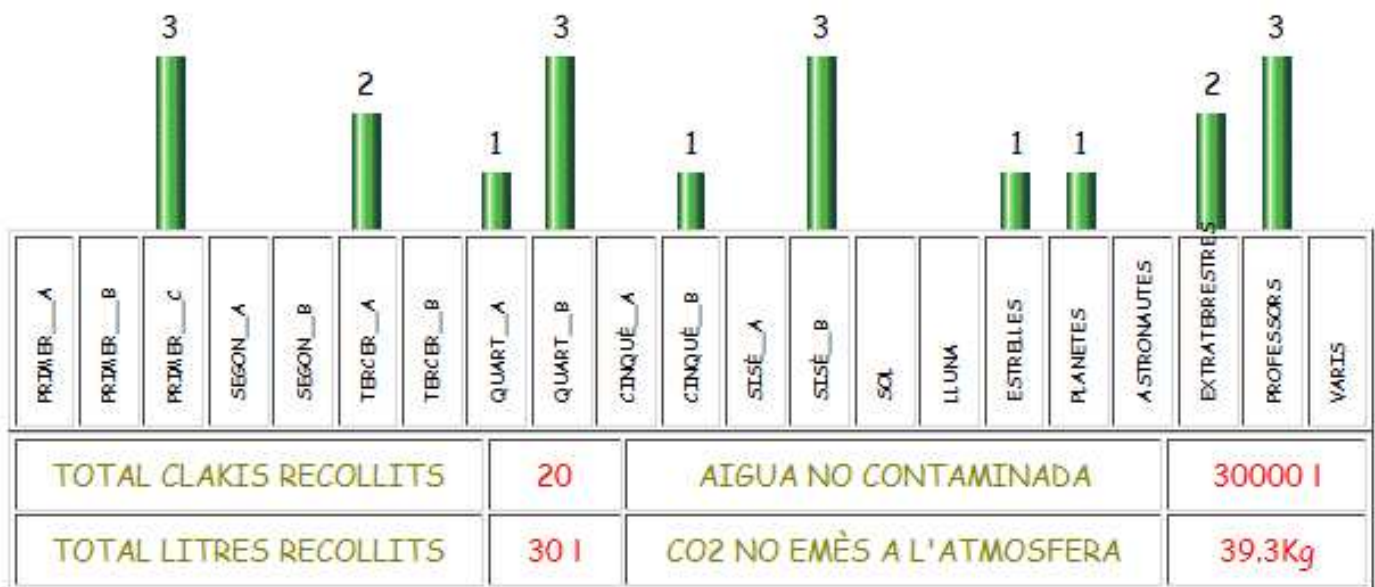

Escola Josep Pla

08740A

Sant Andreu de la Barca

12/12/2014

PATROCINADORS