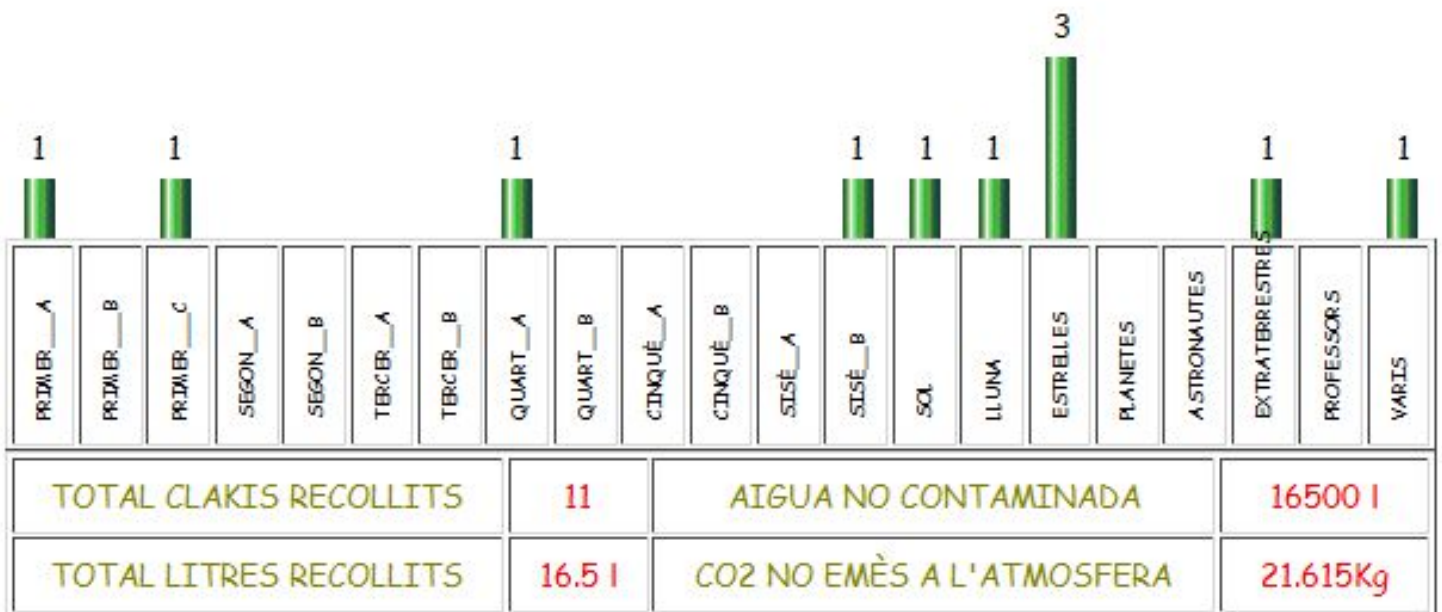

Escola Josep Pla

08740A

Sant Andreu de la Barca

08/05/2015

PATROCINADORS