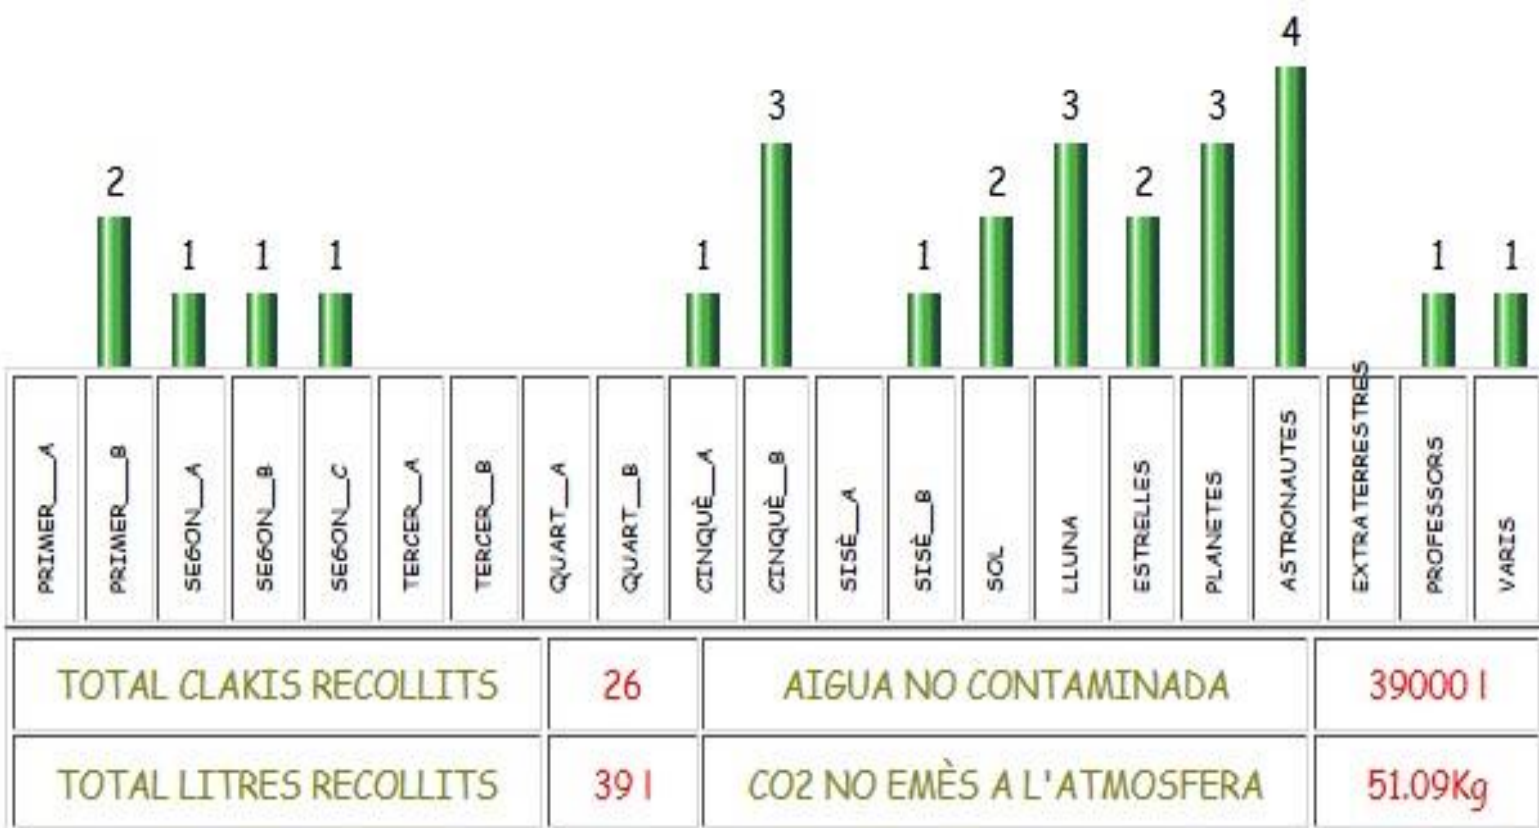

Escola Josep Pla

08740A

Sant Andreu de la Barca

10/06/2016

PATROCINADORS