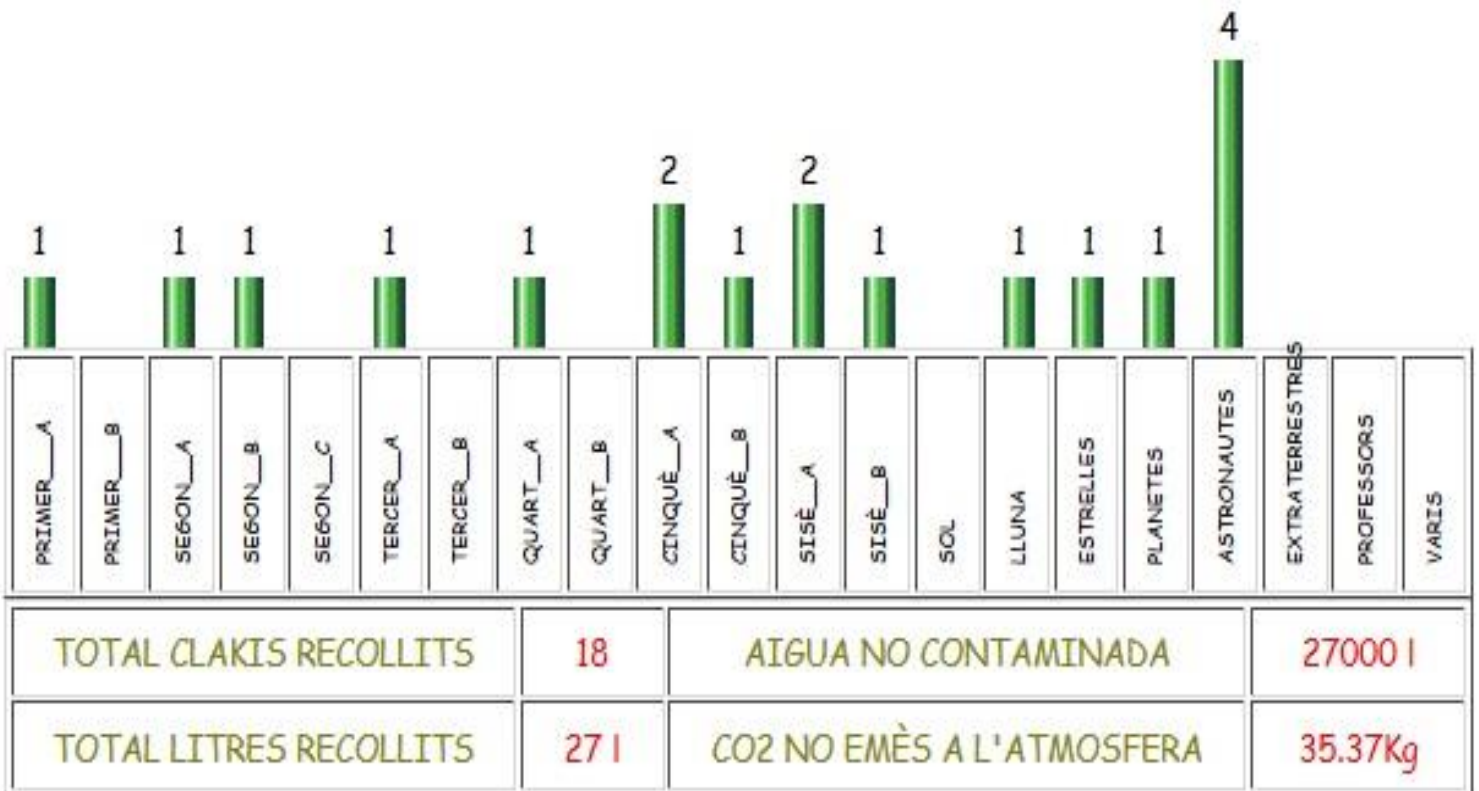

Escola Josep Pla

08740A

Sant Andreu de la Barca

15/01/2016

PATROCINADORS