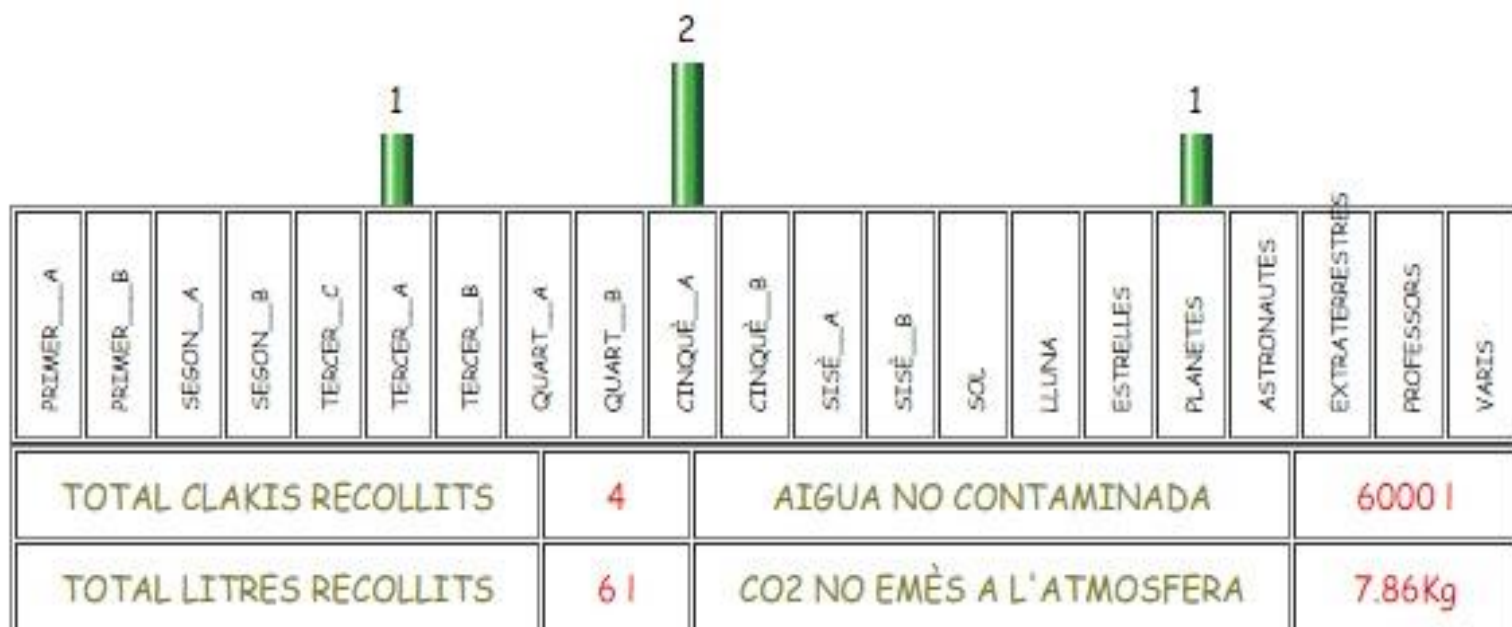

Escola Josep Pla

08740A

Sant Andreu de la Barca

21/10/2016

PATROCINADORS