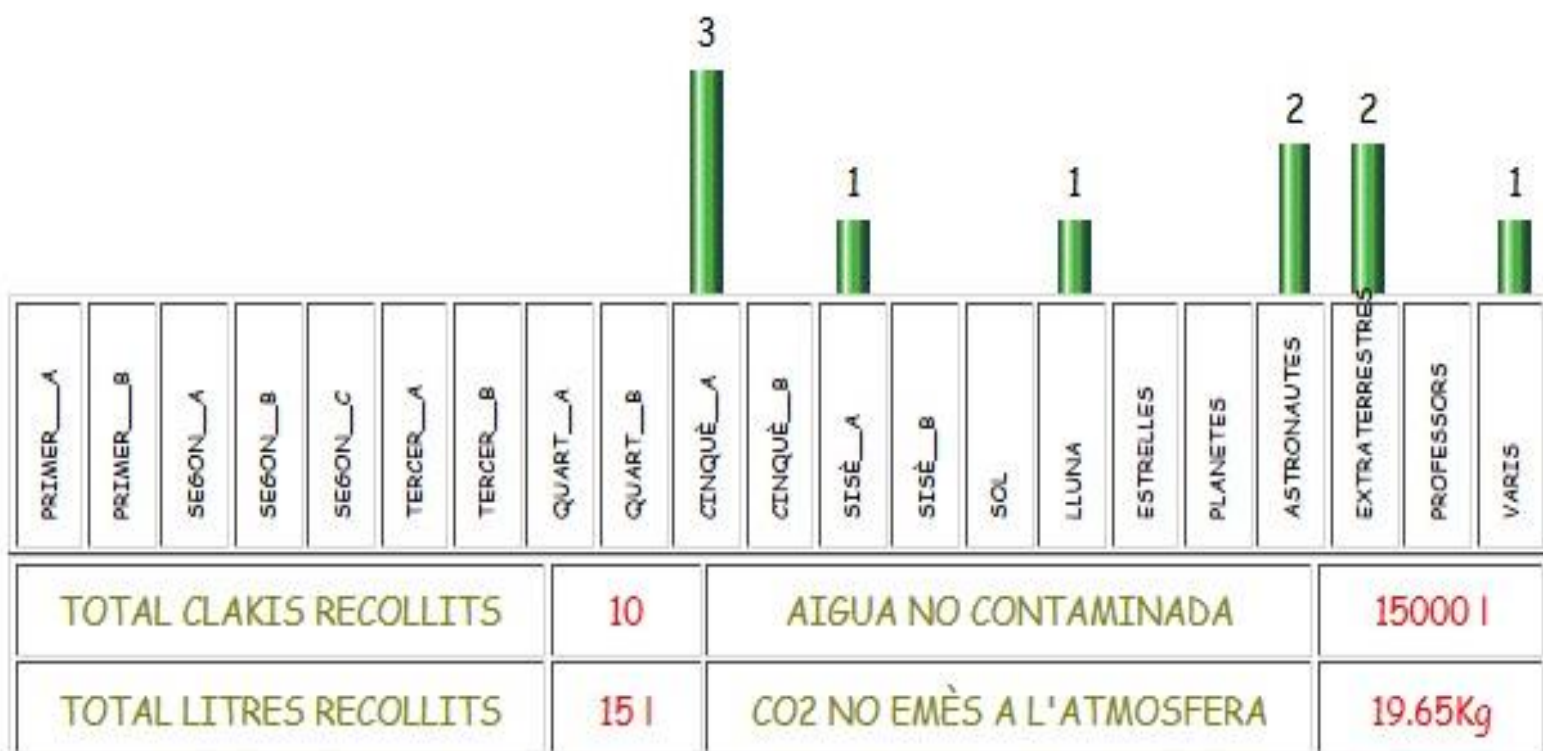

Escola Josep Pla

08740A

Sant Andreu de la Barca

27/11/2015

PATROCINADORS