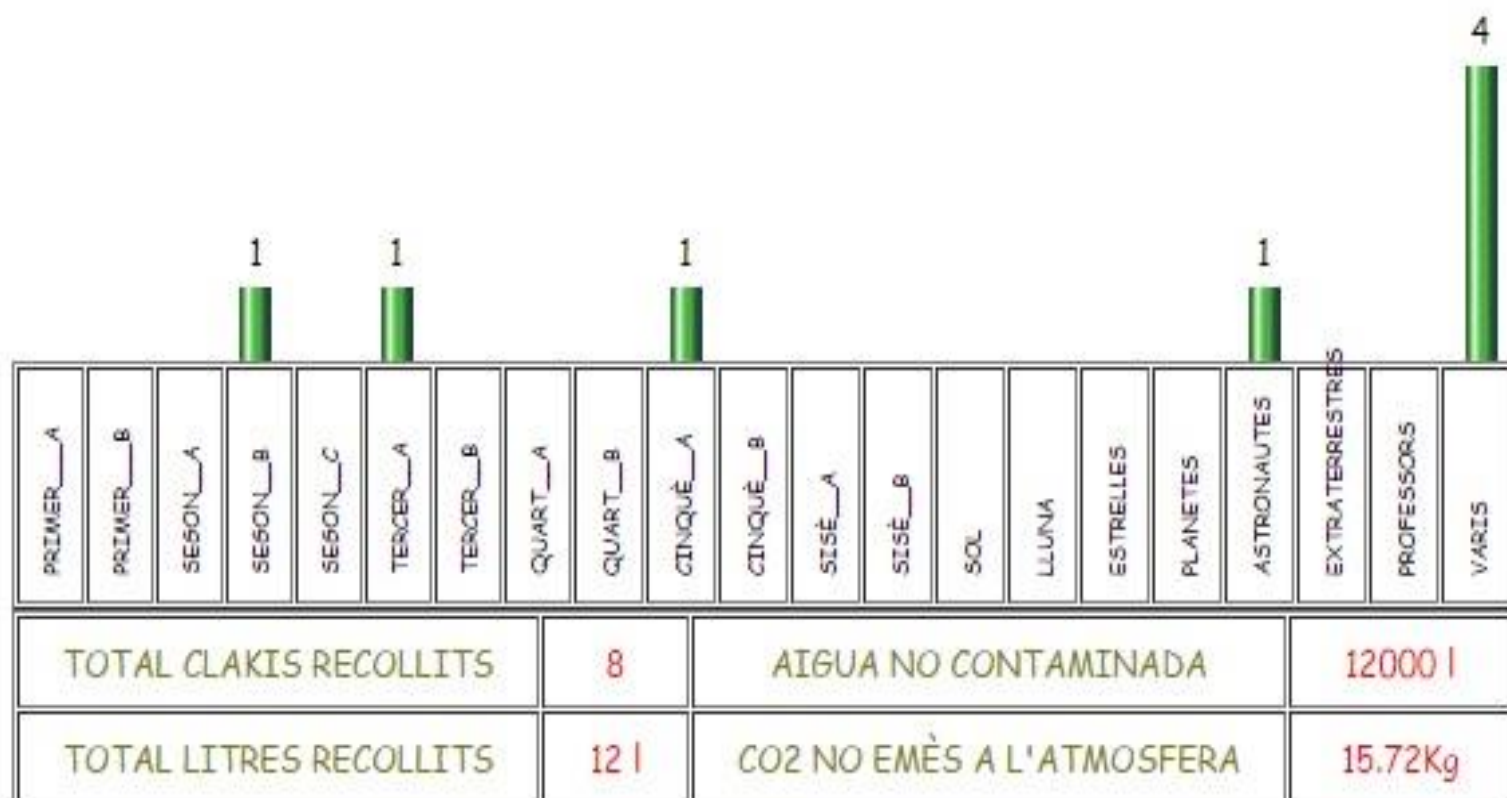

Escola Josep Pla

08740A

Sant Andreu de la Barca

29/01/2016

PATROCINADORS