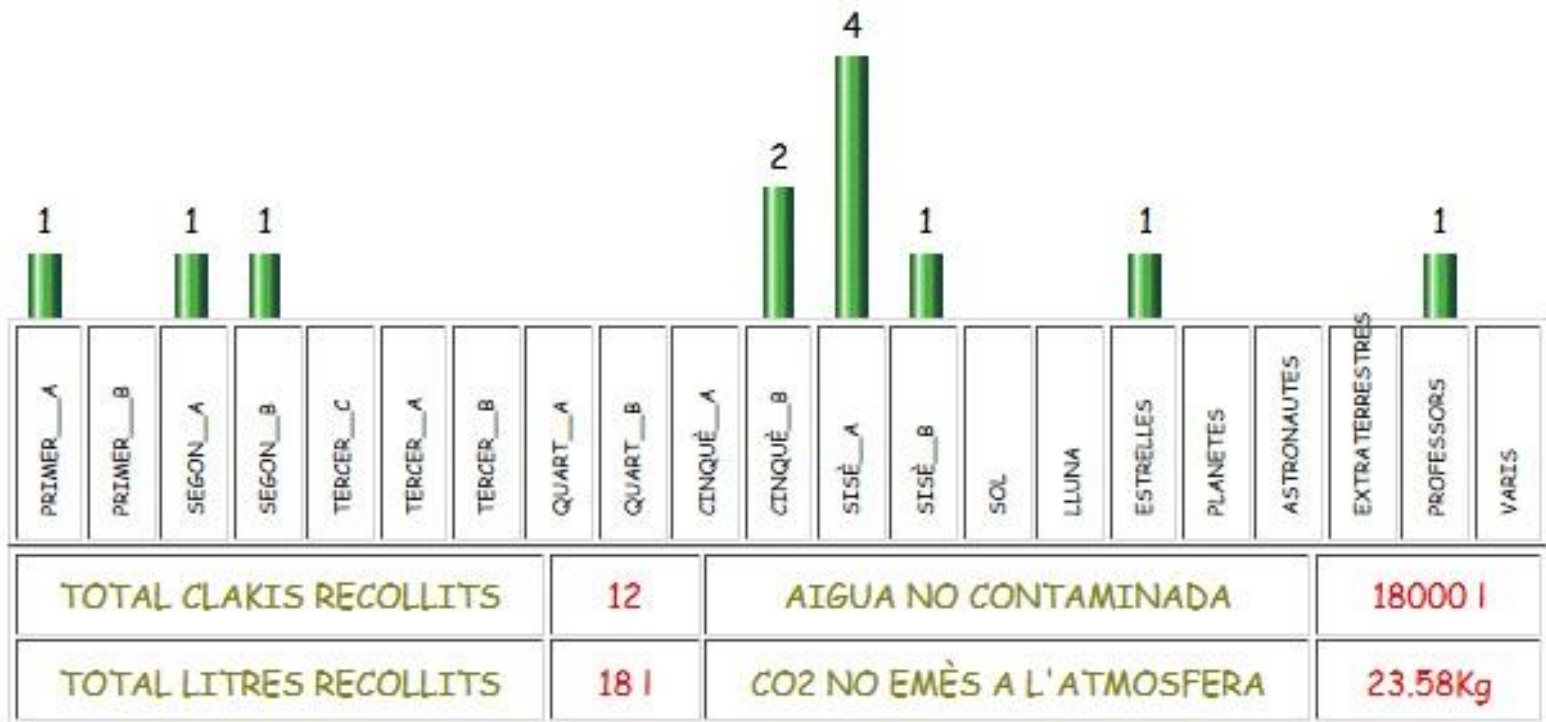

Escola Josep Pla

08740A

Sant Andreu de la Barca

04/11/2016

PATROCINADORS