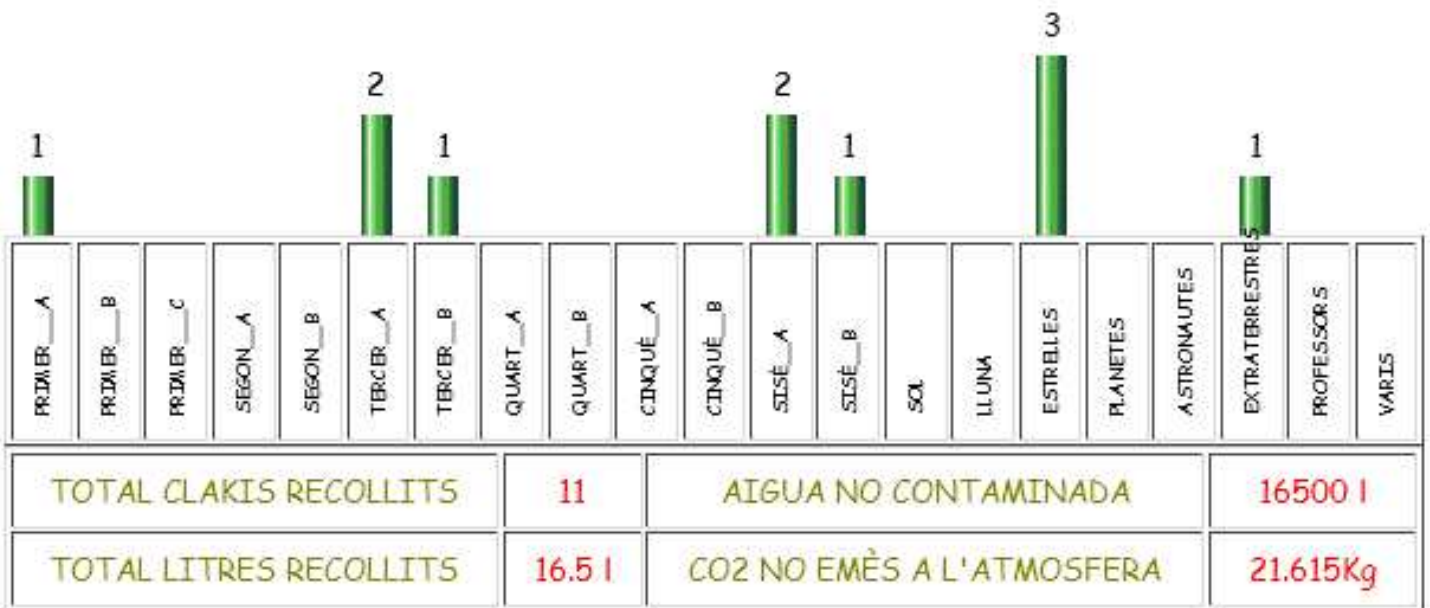

Escola Josep Pla

08740A

Sant Andreu de la Barca

19/12/2014

PATROCINADORS