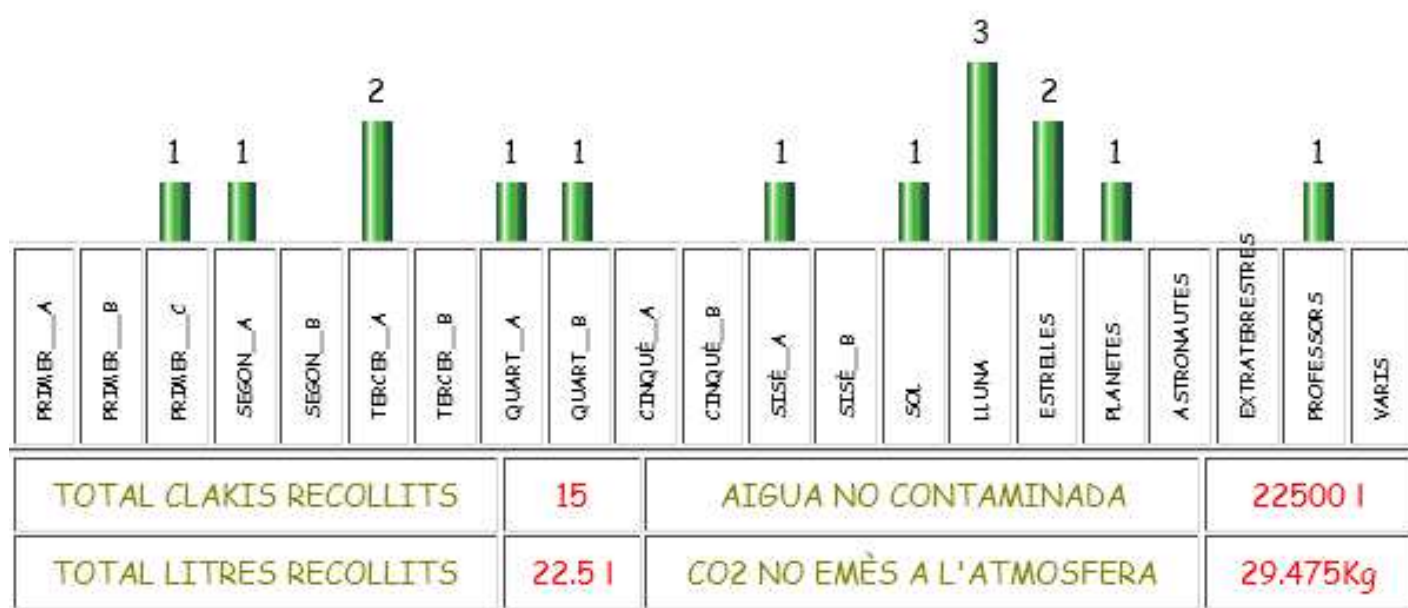

Escola Josep Pla

08740A

Sant Andreu de la Barca

16/01/2015

PATROCINADORS