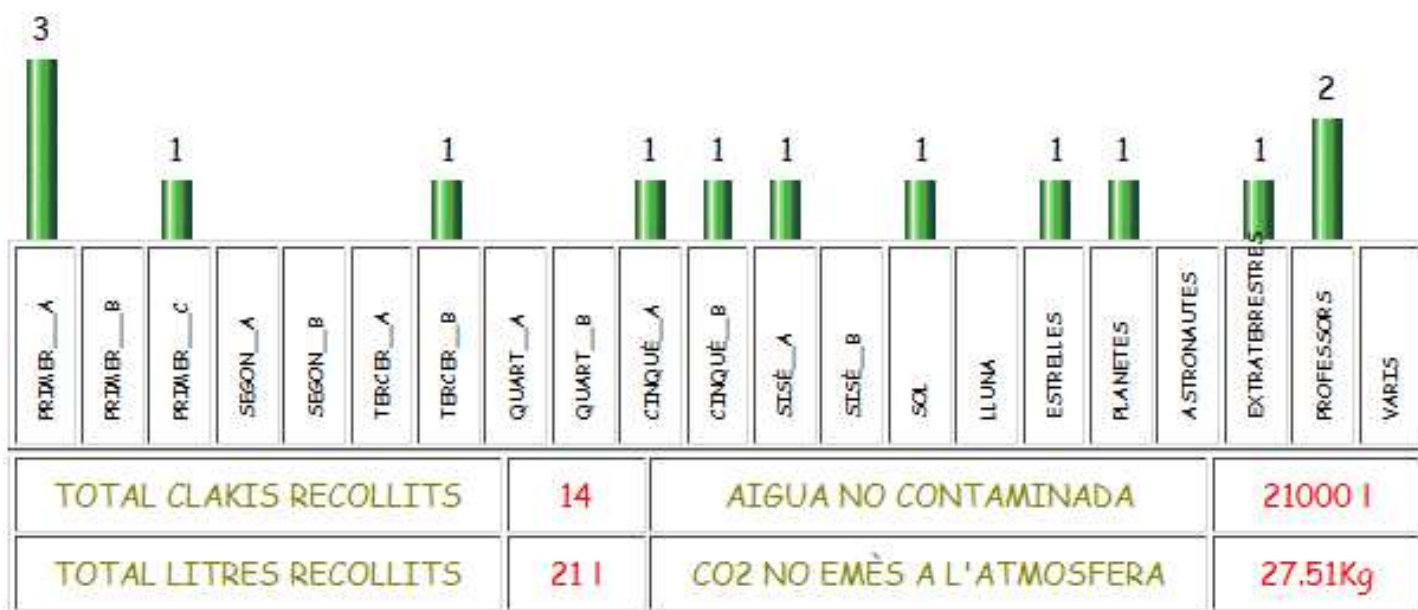

Escola Josep Pla

08740A

Sant Andreu de la Barca

09/01/2015

PATROCINADORS